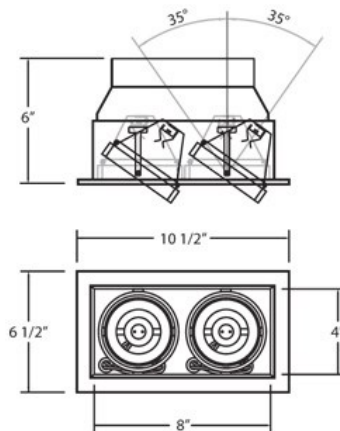

### DETALLES DE PRODUCTO

No.	:	TE112TR-02
Color del producto	:	BLACK
Color de sombra / acento	:	WHITE
Longitud	:	10.5"
Anchura	:	6.5"
Altura	:	6"

### DETALLES TÉCNICOS

la posición	:	DRY
aprobación	:	
ajuste horizontal	:	35
longitud del orificio de corte	:	9.5"
ancho del agujero de corte	:	5.125"