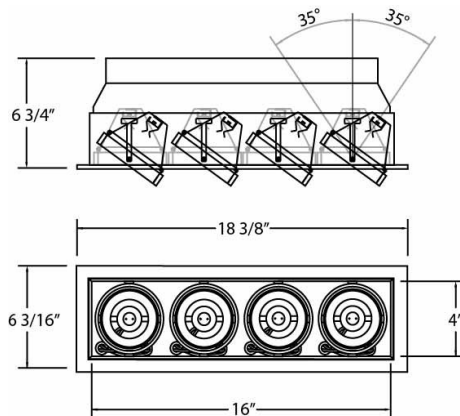

TE114AGU10, 4-LIGHT GU10 MULTIPLE RECESS

DETALLES DE PRODUCTO

No.	:	TE114AGU10-0N
Color del producto	:	BLACK
Color de sombra / acento	:	PLATINUM
Longitud	:	18.375"
Anchura	:	6.1875"
Altura	:	6.75"

FUENTE DE LUZ DETALLES

número de bombillas	:	4
fuentes de luz	:	Halogen
Tipo de fuente de luz	:	GU10
Voltaje de entrada	:	120V
Voltaje de la bombilla	:	120V
Tipo de enchufe	:	GU10
potencia	:	50W
Vataje total	:	200W
bombilla incluida	:	No
Regulable	:	Yes

OPTIONS AVAILABLE

ARTÍCULO NO.	REFINEMENT	SOMBRA
TE114AGU10-01	BLACK	BLACK
TE114AGU10-02	WHITE	BLACK
TE114AGU10-0N	BLACK	PLATINUM
TE114AGU10-22	WHITE	WHITE

DETALLES TÉCNICOS

la posición	:	DRY
aprobación	:	
ajuste horizontal	:	35
longitud del orificio de corte	:	17.5"
ancho del agujero de corte	:	5.125"