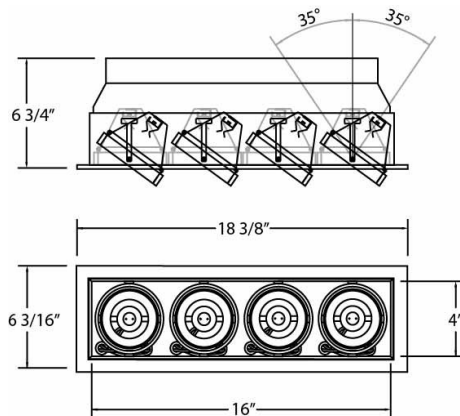

TE114AGU10, 4-LIGHT GU10 MULTIPLE RECESS

DÉTAILS DU PRODUIT

Non.	:	TE114AGU10-0N
Couleur du produit	:	BLACK
Matériau du produit	:	PLATINUM
Longueur	:	18.375"
Largeur	:	6.1875"
Taille	:	6.75"

DÉTAILS DE LA SOURCE LUMINEUSE

nombre d'ampoules	:	4
Source de lumière	:	Halogen
Type de source lumineuse	:	GU10
Tension d'entrée	:	120V
Tension de l'ampoule	:	120V
Type de prise	:	GU10
puissance	:	50W
Puissance totale	:	200W
ampoule incluse	:	No
Dimmable	:	Yes

OPTIONS AVAILABLE

NUMÉRO D'ARTICLE	FINI	OMBRE
TE114AGU10-01	BLACK	BLACK
TE114AGU10-02	WHITE	BLACK
TE114AGU10-0N	BLACK	PLATINUM
TE114AGU10-22	WHITE	WHITE

DÉTAILS TECHNIQUES

la localisation	:	DRY
approbation	:	
réglage horizontal	:	35
couper la longueur du trou	:	17.5"
largeur du trou de coupe	:	5.125"