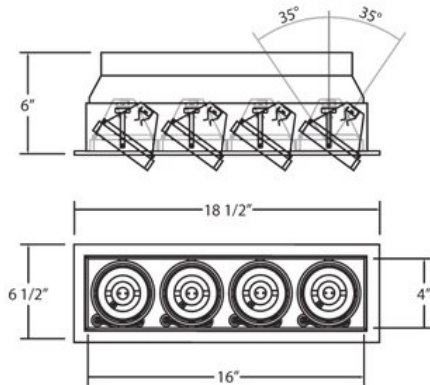

### DETALLES DE PRODUCTO

No.	:	TE114ATR-01
Color del producto	:	BLACK
Color de sombra / acento	:	BLACK
Longitud	:	18.5"
Anchura	:	6.5"
Altura	:	6"

### DETALLES TÉCNICOS

la posición	:	DRY
aprobación	:	
ajuste horizontal	:	35
longitud del orificio de corte	:	17.5"
ancho del agujero de corte	:	5.125"