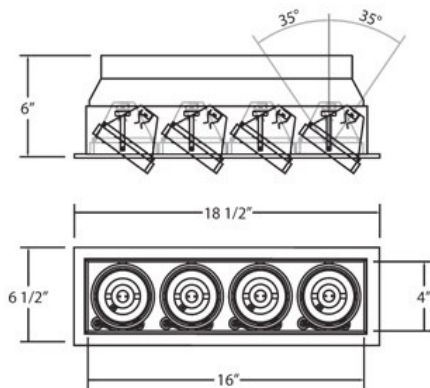

### DÉTAILS DU PRODUIT

Non.	:	TE114ATR-01
Couleur du produit	:	BLACK
Matériau du produit	:	BLACK
Longueur	:	18.5"
Largeur	:	6.5"
Taille	:	6"

### DÉTAILS DE LA SOURCE LUMINEUSE

nombre d'ampoules	:	4
Source de lumière	:	Halogen
Type de source lumineuse	:	MR16
Tension d'entrée	:	120V
Tension de l'ampoule	:	12V
Type de prise	:	GU5.3
puissance	:	50W
Puissance totale	:	200W
ampoule incluse	:	No
Dimmable	:	Yes

### DÉTAILS TECHNIQUES

la localisation	:	DRY
approbation	:	
réglage horizontal	:	35
couper la longueur du trou	:	17.5"
largeur du trou de coupe	:	5.125"