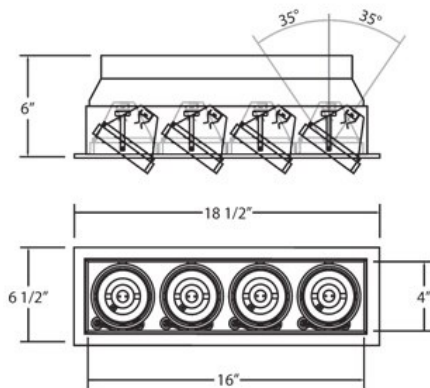

### DETALLES DE PRODUCTO

No.	:	TE114ATR-02
Color del producto	:	WHITE
Color de sombra / acento	:	BLACK
Longitud	:	18.5"
Anchura	:	6.5"
Altura	:	6"

### DETALLES TÉCNICOS

la posición	:	DRY
aprobación	:	
ajuste horizontal	:	35
longitud del orificio de corte	:	17.5"
ancho del agujero de corte	:	5.125"