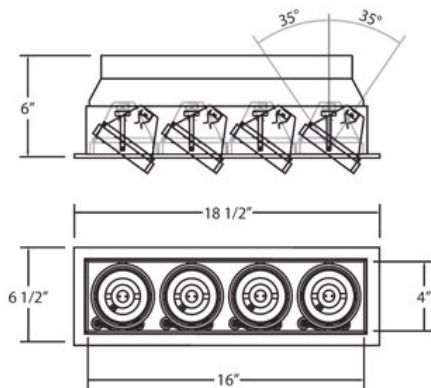

TE114ATR, 4-LIGHT, MULTIPLE RECESSED, MR16,W/TRANSFORMER

DÉTAILS DU PRODUIT

Non.	:	TE114ATR-02
Couleur du produit	:	WHITE
Matériau du produit	:	BLACK
Longueur	:	18.5"
Largeur	:	6.5"
Taille	:	6"

DÉTAILS DE LA SOURCE LUMINEUSE

nombre d'ampoules	:	4
Source de lumière	:	Halogen
Type de source lumineuse	:	MR16
Tension d'entrée	:	120V
Tension de l'ampoule	:	12V
Type de prise	:	GU5.3
puissance	:	50W
Puissance totale	:	200W
ampoule incluse	:	No
Dimmable	:	Yes

OPTIONS AVAILABLE

NUMÉRO D'ARTICLE	FINI	OMBRE
TE114ATR-01	BLACK	BLACK
TE114ATR-02	WHITE	BLACK
TE114ATR-0N	BLACK	PLATINUM
TE114ATR-22	WHITE	WHITE

DÉTAILS TECHNIQUES

la localisation	:	DRY
approbation	:	
réglage horizontal	:	35
couper la longueur du trou	:	17.5"
largeur du trou de coupe	:	5.125"