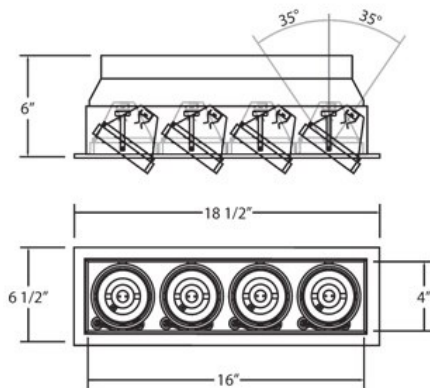

TE114ATR, 4-LIGHT, MULTIPLE RECESSED, MR16,W/TRANSFORMER

DETALLES DE PRODUCTO

No.	:	TE114ATR-0N
Color del producto	:	BLACK
Color de sombra / acento	:	PLATINUM
Longitud	:	18.5"
Anchura	:	6.5"
Altura	:	6"

OPTIONS AVAILABLE

ARTÍCULO NO.	REFINEMENT	SOMBRA
TE114ATR-01	BLACK	BLACK
TE114ATR-02	WHITE	BLACK
TE114ATR-0N	BLACK	PLATINUM
TE114ATR-22	WHITE	WHITE

DETALLES TÉCNICOS

la posición	:	DRY
aprobación	:	
ajuste horizontal	:	35
longitud del orificio de corte	:	17.5"
ancho del agujero de corte	:	5.125"