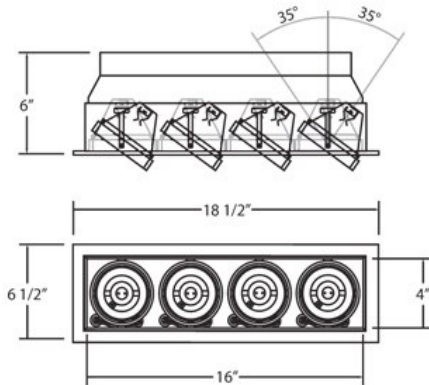

TE114ATR, 4-LIGHT, MULTIPLE RECESSED, MR16,W/TRANSFORMER

DÉTAILS DU PRODUIT

Non.	:	TE114ATR-0N
Couleur du produit	:	BLACK
Matériau du produit	:	PLATINUM
Longueur	:	18.5"
Largeur	:	6.5"
Taille	:	6"

DÉTAILS DE LA SOURCE LUMINEUSE

nombre d'ampoules	:	4
Source de lumière	:	Halogen
Type de source lumineuse	:	MR16
Tension d'entrée	:	120V
Tension de l'ampoule	:	12V
Type de prise	:	GU5.3
puissance	:	50W
Puissance totale	:	200W
ampoule incluse	:	No
Dimmable	:	Yes

OPTIONS AVAILABLE

NUMÉRO D'ARTICLE	FINI	OMBRE
TE114ATR-01	BLACK	BLACK
TE114ATR-02	WHITE	BLACK
TE114ATR-0N	BLACK	PLATINUM
TE114ATR-22	WHITE	WHITE

DÉTAILS TECHNIQUES

la localisation	:	DRY
approbation	:	
réglage horizontal	:	35
couper la longueur du trou	:	17.5"
largeur du trou de coupe	:	5.125"