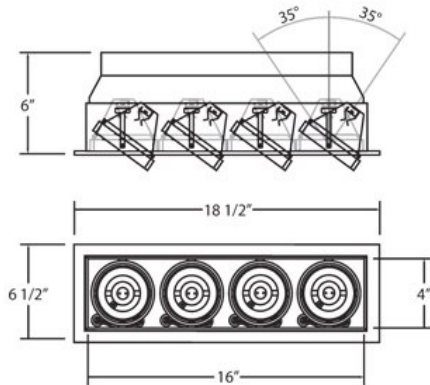

TE114ATR, 4-LIGHT, MULTIPLE RECESSED, MR16,W/TRANSFORMER

DETALLES DE PRODUCTO

No.	:	TE114ATR-22
Color del producto	:	WHITE
Color de sombra / acento	:	WHITE
Longitud	:	18.5"
Anchura	:	6.5"
Altura	:	6"

FUENTE DE LUZ DETALLES

OPTIONS AVAILABLE

ARTÍCULO NO.	REFINEMENT	SOMBRA
TE114ATR-01	BLACK	BLACK
TE114ATR-02	WHITE	BLACK
TE114ATR-0N	BLACK	PLATINUM
TE114ATR-22	WHITE	WHITE

DETALLES TÉCNICOS

la posición	:	DRY
aprobación	:	
ajuste horizontal	:	35
longitud del orificio de corte	:	17.5"
ancho del agujero de corte	:	5.125"