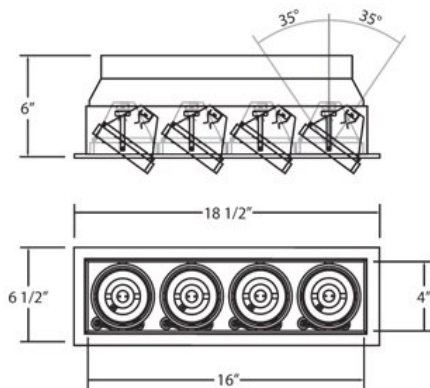

TE114ATR, 4-LIGHT, MULTIPLE RECESSED, MR16,W/TRANSFORMER

DÉTAILS DU PRODUIT

Non.	:	TE114ATR-22
Couleur du produit	:	WHITE
Matériau du produit	:	WHITE
Longueur	:	18.5"
Largeur	:	6.5"
Taille	:	6"

DÉTAILS DE LA SOURCE LUMINEUSE

nombre d'ampoules	:	4
Source de lumière	:	Halogen
Type de source lumineuse	:	MR16
Tension d'entrée	:	120V
Tension de l'ampoule	:	12V
Type de prise	:	GU5.3
puissance	:	50W
Puissance totale	:	200W
ampoule incluse	:	No
Dimmable	:	Yes

OPTIONS AVAILABLE

NUMÉRO D'ARTICLE	FINI	OMBRE
TE114ATR-01	BLACK	BLACK
TE114ATR-02	WHITE	BLACK
TE114ATR-0N	BLACK	PLATINUM
TE114ATR-22	WHITE	WHITE

DÉTAILS TECHNIQUES

la localisation	:	DRY
approbation	:	
réglage horizontal	:	35
couper la longueur du trou	:	17.5"
largeur du trou de coupe	:	5.125"