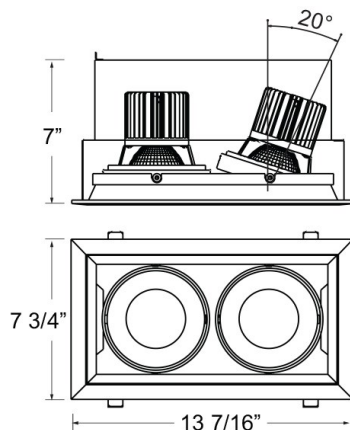

TE132LED, 2-LIGHT LED MULTIPLE RECESS

DETALLES DE PRODUCTO

No.	:	TE132LED-30-2-22
Color del producto	:	WHITE
Color de sombra / acento	:	WHITE
Longitud	:	13.4375"
Anchura	:	7.75"
Altura	:	7"
Peso	:	5lbs

FUENTE DE LUZ DETALLES

Tipo de fuente de luz	:	INTEGRATED LED
Voltaje de entrada	:	120V
Voltaje de la bombilla	:	120V
Tipo de enchufe	:	LED
Vataje total	:	52W
Lúmenes iniciales	:	5000lm
Kelvin	:	3000K
CRI	:	90
Regulable	:	Yes

OPTIONS AVAILABLE

ARTÍCULO NO.	REFINEMENT	SOMBRA
TE132LED-30-2-01	BLACK	BLACK
TE132LED-30-2-02	WHITE	BLACK
TE132LED-30-2-0N	PLATINUM	BLACK
TE132LED-30-2-22	WHITE	WHITE

DETALLES TÉCNICOS

el operador	:	Inventronics 35W Driver
la posición	:	DRY
aprobación	:	
Título 24	:	Yes
ángulo del haz	:	20
longitud del orificio de corte	:	12.5"
ancho del agujero de corte	:	6.75"