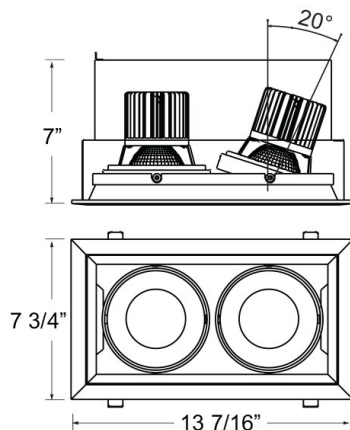

TE132LED, 2-LIGHT LED MULTIPLE RECESS

DETALLES DE PRODUCTO

No.	:	TE132LED-35-4-01
Color del producto	:	BLACK
Color de sombra / acento	:	BLACK
Longitud	:	13.4375"
Anchura	:	7.75"
Altura	:	7"
Peso	:	5lbs

FUENTE DE LUZ DETALLES

Tipo de fuente de luz	:	INTEGRATED LED
Voltaje de entrada	:	120V
Voltaje de la bombilla	:	120V
Tipo de enchufe	:	LED
Vataje total	:	52W
Lúmenes iniciales	:	5000lm
Kelvin	:	3500K
CRI	:	90
Regulable	:	Yes

OPTIONS AVAILABLE

ARTÍCULO NO.	REFINEMENT	SOMBRA
TE132LED-35-4-01	BLACK	BLACK
TE132LED-35-4-02	WHITE	BLACK
TE132LED-35-4-0N	PLATINUM	BLACK
TE132LED-35-4-22	WHITE	WHITE

DETALLES TÉCNICOS

el operador	:	Inventronics 35W Driver
la posición	:	DRY
aprobación	:	
Título 24	:	Yes
ángulo del haz	:	40
longitud del orificio de corte	:	12.5"
ancho del agujero de corte	:	6.75"