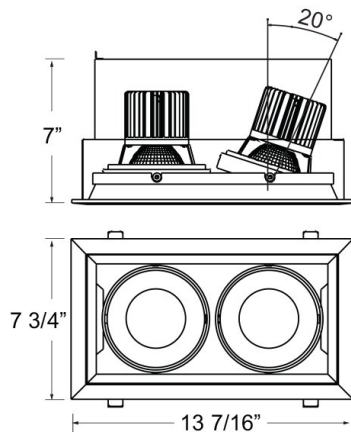

### DÉTAILS DU PRODUIT

Non.	:	TE132LED-35-4-01
Couleur du produit	:	BLACK
Matériau du produit	:	BLACK
Longueur	:	13.4375"
Largeur	:	7.75"
Taille	:	7"
Poids	:	5lbs

### DÉTAILS DE LA SOURCE LUMINEUSE

Type de source lumineuse	:	INTEGRATED LED
Tension d'entrée	:	120V
Tension de l'ampoule	:	120V
Type de prise	:	LED
Puissance totale	:	52W
Lumens initiaux	:	5000lm
Kelvin	:	3500K
CRI	:	90
Dimmable	:	Yes

### DÉTAILS TECHNIQUES

le conducteur	:	Inventronics 35W Driver
la localisation	:	DRY
approbation	:	
Titre 24	:	Yes
angle de faisceau	:	40
couper la longueur du trou	:	12.5"
largeur du trou de coupe	:	6.75"