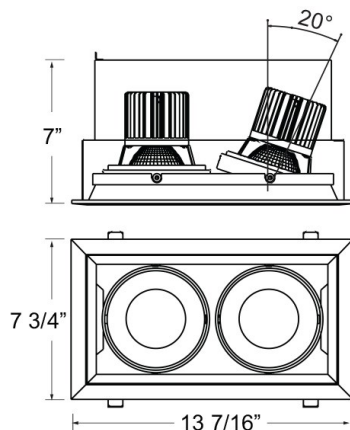

TE132LED, 2-LIGHT LED MULTIPLE RECESS

DETALLES DE PRODUCTO

No.	:	TE132LED-35-4-02
Color del producto	:	WHITE
Color de sombra / acento	:	BLACK
Longitud	:	13.4375"
Anchura	:	7.75"
Altura	:	7"
Peso	:	5lbs

FUENTE DE LUZ DETALLES

Tipo de fuente de luz	:	INTEGRATED LED
Voltaje de entrada	:	120V
Voltaje de la bombilla	:	120V
Tipo de enchufe	:	LED
Vataje total	:	52W
Lúmenes iniciales	:	5000lm
Kelvin	:	3500K
CRI	:	90
Regulable	:	Yes

OPTIONS AVAILABLE

ARTÍCULO NO.	REFINEMENT	SOMBRA
TE132LED-35-4-01	BLACK	BLACK
TE132LED-35-4-02	WHITE	BLACK
TE132LED-35-4-0N	PLATINUM	BLACK
TE132LED-35-4-22	WHITE	WHITE

DETALLES TÉCNICOS

el operador	:	Inventronics 35W Driver
la posición	:	DRY
aprobación	:	
Título 24	:	Yes
ángulo del haz	:	40
longitud del orificio de corte	:	12.5"
ancho del agujero de corte	:	6.75"