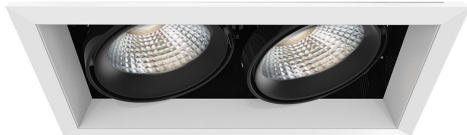

TE132LED, 2-LIGHT LED MULTIPLE RECESS

DÉTAILS DU PRODUIT

Non.	:	TE132LED-35-4-02
Couleur du produit	:	WHITE
Matériau du produit	:	BLACK
Longueur	:	13.4375"
Largeur	:	7.75"
Taille	:	7"
Poids	:	5lbs

DÉTAILS DE LA SOURCE LUMINEUSE

Type de source lumineuse	:	INTEGRATED LED
Tension d'entrée	:	120V
Tension de l'ampoule	:	120V
Type de prise	:	LED
Puissance totale	:	52W
Lumens initiaux	:	5000lm
Kelvin	:	3500K
CRI	:	90
Dimmable	:	Yes

OPTIONS AVAILABLE

NUMÉRO D'ARTICLE	FINI	OMBRE
TE132LED-35-4-01	BLACK	BLACK
TE132LED-35-4-02	WHITE	BLACK
TE132LED-35-4-0N	PLATINUM	BLACK
TE132LED-35-4-22	WHITE	WHITE

DÉTAILS TECHNIQUES

le conducteur	:	Inventronics 35W Driver
la localisation	:	DRY
approbation	:	
Titre 24	:	Yes
angle de faisceau	:	40
couper la longueur du trou	:	12.5"
largeur du trou de coupe	:	6.75"