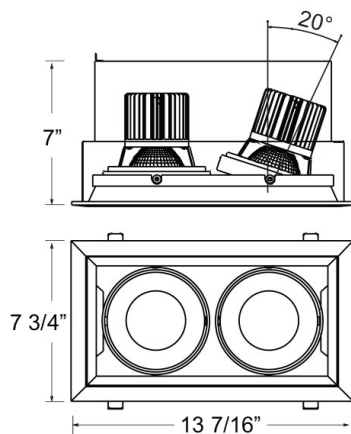

TE132LED, 2-LIGHT LED MULTIPLE RECESS

DÉTAILS DU PRODUIT

Non.	:	TE132LED-35-4-02
Couleur du produit	:	WHITE
Matériau du produit	:	BLACK
Longueur	:	13.4375"
Largeur	:	7.75"
Taille	:	7"
Poids	:	5lbs

DÉTAILS DE LA SOURCE LUMINEUSE

Type de source lumineuse	:	INTEGRATED LED
Tension d'entrée	:	120V
Tension de l'ampoule	:	120V
Type de prise	:	LED
Puissance totale	:	52W
Lumens initiaux	:	5000lm
Kelvin	:	3500K
CRI	:	90
Dimmable	:	Yes

OPTIONS AVAILABLE

NUMÉRO D'ARTICLE	FINI	OMBRE
TE132LED-35-4-01	BLACK	BLACK
TE132LED-35-4-02	WHITE	BLACK
TE132LED-35-4-0N	PLATINUM	BLACK
TE132LED-35-4-22	WHITE	WHITE

DÉTAILS TECHNIQUES

le conducteur	:	Inventronics 35W Driver
la localisation	:	DRY
approbation	:	
Titre 24	:	Yes
angle de faisceau	:	40
couper la longueur du trou	:	12.5"
largeur du trou de coupe	:	6.75"