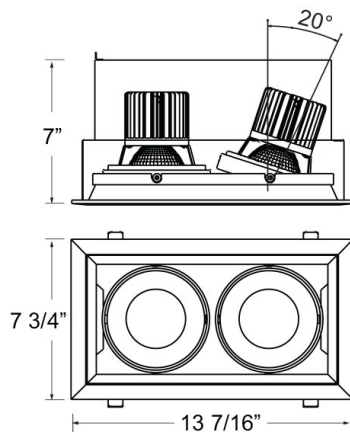

TE132LED, 2-LIGHT LED MULTIPLE RECESS

DETALLES DE PRODUCTO

No.	:	TE132LED-35-4-0N
Color del producto	:	PLATINUM
Color de sombra / acento	:	BLACK
Longitud	:	13.4375"
Anchura	:	7.75"
Altura	:	7"
Peso	:	5lbs

FUENTE DE LUZ DETALLES

Tipo de fuente de luz	:	INTEGRATED LED
Voltaje de entrada	:	120V
Voltaje de la bombilla	:	120V
Tipo de enchufe	:	LED
Vataje total	:	52W
Lúmenes iniciales	:	5000lm
Kelvin	:	3500K
CRI	:	90
Regulable	:	Yes

OPTIONS AVAILABLE

ARTÍCULO NO.	REFINEMENT	SOMBRA
TE132LED-35-4-01	BLACK	BLACK
TE132LED-35-4-02	WHITE	BLACK
TE132LED-35-4-0N	PLATINUM	BLACK
TE132LED-35-4-22	WHITE	WHITE

DETALLES TÉCNICOS

el operador	:	Inventronics 35W Driver
la posición	:	DRY
aprobación	:	
Título 24	:	Yes
ángulo del haz	:	40
longitud del orificio de corte	:	12.5"
ancho del agujero de corte	:	6.75"