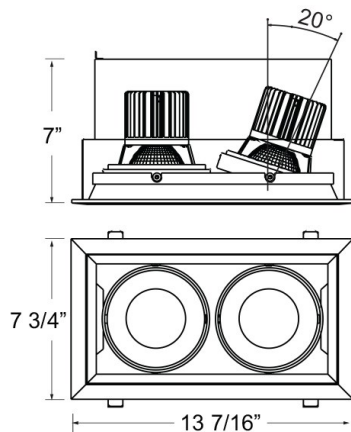

TE132LED, 2-LIGHT LED MULTIPLE RECESS

DÉTAILS DU PRODUIT

Non.	:	TE132LED-35-4-0N
Couleur du produit	:	PLATINUM
Matériau du produit	:	BLACK
Longueur	:	13.4375"
Largeur	:	7.75"
Taille	:	7"
Poids	:	5lbs

DÉTAILS DE LA SOURCE LUMINEUSE

Type de source lumineuse	:	INTEGRATED LED
Tension d'entrée	:	120V
Tension de l'ampoule	:	120V
Type de prise	:	LED
Puissance totale	:	52W
Lumens initiaux	:	5000lm
Kelvin	:	3500K
CRI	:	90
Dimmable	:	Yes

OPTIONS AVAILABLE

NUMÉRO D'ARTICLE	FINI	OMBRE
TE132LED-35-4-01	BLACK	BLACK
TE132LED-35-4-02	WHITE	BLACK
TE132LED-35-4-0N	PLATINUM	BLACK
TE132LED-35-4-22	WHITE	WHITE

DÉTAILS TECHNIQUES

le conducteur	:	Inventronics 35W Driver
la localisation	:	DRY
approbation	:	
Titre 24	:	Yes
angle de faisceau	:	40
couper la longueur du trou	:	12.5"
largeur du trou de coupe	:	6.75"