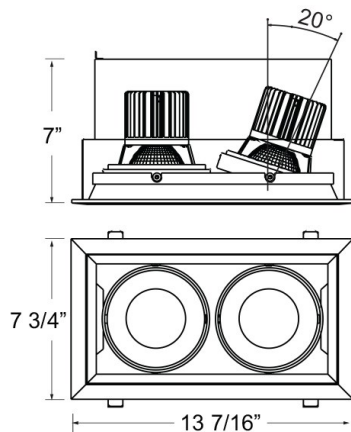

TE132LED, 2-LIGHT LED MULTIPLE RECESS

DÉTAILS DU PRODUIT

Non.	:	TE132LED-40-4-01
Couleur du produit	:	BLACK
Matériau du produit	:	BLACK
Longueur	:	13.4375"
Largeur	:	7.75"
Taille	:	7"
Poids	:	5lbs

DÉTAILS DE LA SOURCE LUMINEUSE

Type de source lumineuse	:	INTEGRATED LED
Tension d'entrée	:	120V
Tension de l'ampoule	:	120V
Type de prise	:	LED
Puissance totale	:	52W
Lumens initiaux	:	5000lm
Kelvin	:	4000K
CRI	:	90
Dimmable	:	Yes

OPTIONS AVAILABLE

NUMÉRO D'ARTICLE	FINI	OMBRE
TE132LED-40-4-01	BLACK	BLACK
TE132LED-40-4-02	WHITE	BLACK
TE132LED-40-4-0N	PLATINUM	BLACK
TE132LED-40-4-22	WHITE	WHITE

DÉTAILS TECHNIQUES

le conducteur	:	Inventronics 35W Driver
la localisation	:	DRY
approbation	:	
Titre 24	:	Yes
angle de faisceau	:	40
couper la longueur du trou	:	12.5"
largeur du trou de coupe	:	6.75"