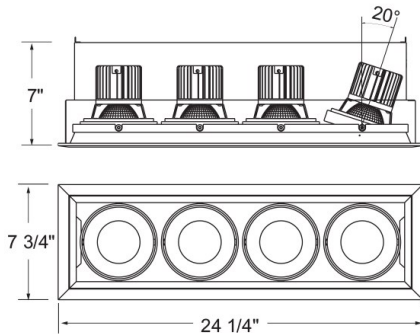

TE134ALED, 4-LIGHT, LINEAR MULTIPLE RECESSED,LED

DETALLES DE PRODUCTO

No.	:	TE134ALED-35-2-22
Color del producto	:	WHITE
Color de sombra / acento	:	WHITE
Longitud	:	24.5"
Anchura	:	7.75"
Altura	:	7"

FUENTE DE LUZ DETALLES

Tipo de fuente de luz	:	INTEGRATED LED
Voltaje de entrada	:	120V
Voltaje de la bombilla	:	120V
Tipo de enchufe	:	LED
Vataje total	:	26W
Lúmenes iniciales	:	10000lm
Kelvin	:	3500K
CRI	:	90
Regulable	:	Yes

OPTIONS AVAILABLE

ARTÍCULO NO.	REFINEMENT	SOMBRA
TE134ALED-35-2-01	BLACK	BLACK
TE134ALED-35-2-02	WHITE	BLACK
TE134ALED-35-2-0N	PLATINUM	BLACK
TE134ALED-35-2-22	WHITE	WHITE

DETALLES TÉCNICOS

Título 24	:	Yes
ángulo del haz	:	20
longitud del orificio de corte	:	23.5"
ancho del agujero de corte	:	6.75"