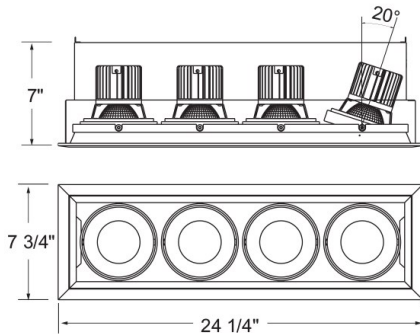

TE134ALED, 4-LIGHT, LINEAR MULTIPLE RECESSED, LED

DETALLES DE PRODUCTO

No.	:	TE134ALED-40-4-01
Color del producto	:	BLACK
Color de sombra / acento	:	BLACK
Longitud	:	24.5"
Anchura	:	7.75"
Altura	:	7"

FUENTE DE LUZ DETALLES

Tipo de fuente de luz	:	INTEGRATED LED
Voltaje de entrada	:	120V
Voltaje de la bombilla	:	120V
Tipo de enchufe	:	LED
Vataje total	:	104W
Lúmenes iniciales	:	10000lm
Kelvin	:	4000K
CRI	:	90
Regulable	:	Yes

OPTIONS AVAILABLE

ARTÍCULO NO.	REFINEMENT	SOMBRA
TE134ALED-40-4-01	BLACK	BLACK
TE134ALED-40-4-02	WHITE	BLACK
TE134ALED-40-4-0N	PLATINUM	BLACK
TE134ALED-40-4-22	WHITE	WHITE

DETALLES TÉCNICOS

Título 24	:	Yes
ángulo del haz	:	40
longitud del orificio de corte	:	23.5"
ancho del agujero de corte	:	6.75"