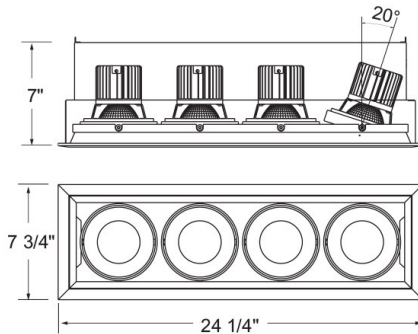

TE134ALED, 4-LIGHT, LINEAR MULTIPLE RECESSED,LED

DETALLES DE PRODUCTO

No.	:	TE134ALED-40-4-0N
Color del producto	:	PLATINUM
Color de sombra / acento	:	BLACK
Longitud	:	24.5"
Anchura	:	7.75"
Altura	:	7"

FUENTE DE LUZ DETALLES

Tipo de fuente de luz	:	INTEGRATED LED
Voltaje de entrada	:	120V
Voltaje de la bombilla	:	120V
Tipo de enchufe	:	LED
Vataje total	:	104W
Lúmenes iniciales	:	10000lm
Kelvin	:	4000K
CRI	:	90
Regulable	:	Yes

OPTIONS AVAILABLE

ARTÍCULO NO.	REFINEMENT	SOMBRA
TE134ALED-40-4-01	BLACK	BLACK
TE134ALED-40-4-02	WHITE	BLACK
TE134ALED-40-4-0N	PLATINUM	BLACK
TE134ALED-40-4-22	WHITE	WHITE

DETALLES TÉCNICOS

Título 24	:	Yes
ángulo del haz	:	40
longitud del orificio de corte	:	23.5"
ancho del agujero de corte	:	6.75"