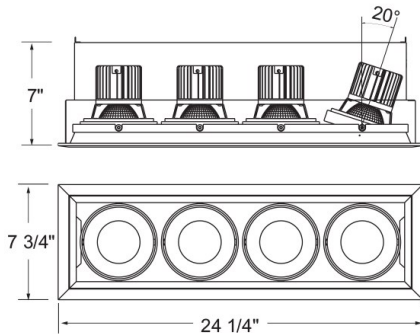

TE134ALED, 4-LIGHT, LINEAR MULTIPLE RECESSED,LED

DETALLES DE PRODUCTO

No.	:	TE134ALED-40-4-22
Color del producto	:	WHITE
Color de sombra / acento	:	WHITE
Longitud	:	24.5"
Anchura	:	7.75"
Altura	:	7"

FUENTE DE LUZ DETALLES

Tipo de fuente de luz	:	INTEGRATED LED
Voltaje de entrada	:	120V
Voltaje de la bombilla	:	120V
Tipo de enchufe	:	LED
Vataje total	:	104W
Lúmenes iniciales	:	10000lm
Kelvin	:	4000K
CRI	:	90
Regulable	:	Yes

OPTIONS AVAILABLE

ARTÍCULO NO.	REFINEMENT	SOMBRA
TE134ALED-40-4-01	BLACK	BLACK
TE134ALED-40-4-02	WHITE	BLACK
TE134ALED-40-4-0N	PLATINUM	BLACK
TE134ALED-40-4-22	WHITE	WHITE

DETALLES TÉCNICOS

Título 24	:	Yes
ángulo del haz	:	40
longitud del orificio de corte	:	23.5"
ancho del agujero de corte	:	6.75"