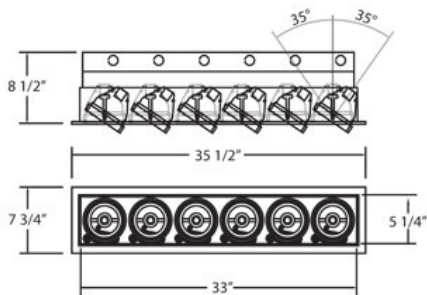

### DÉTAILS DU PRODUIT

Non.	:	TE136A-02
Couleur du produit	:	WHITE
Matériau du produit	:	BLACK
Longueur	:	35.5"
Largeur	:	7.75"
Taille	:	8.5"

### DÉTAILS TECHNIQUES

la localisation	:	DRY
approbation	:	
réglage horizontal	:	35
couper la longueur du trou	:	34.5"
largeur du trou de coupe	:	6.75"