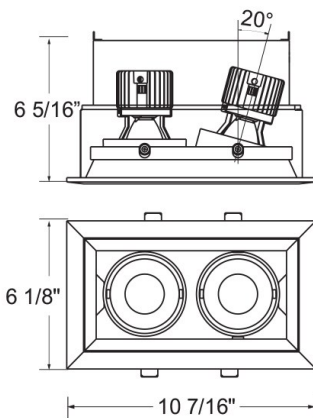

TE162LED, 2-LIGHT LED MULTIPLE RECESS

DÉTAILS DU PRODUIT

Non.	:	TE162LED-35-2-22
Couleur du produit	:	WHITE
Matériau du produit	:	WHITE
Longueur	:	10.4375"
Largeur	:	6.125"
Taille	:	6.3125"

DÉTAILS DE LA SOURCE LUMINEUSE

Type de source lumineuse	:	INTEGRATED LED
Tension d'entrée	:	120V
Tension de l'ampoule	:	120V
Type de prise	:	LED
Puissance totale	:	30W
Lumens initiaux	:	2580lm
Kelvin	:	3500K
CRI	:	90
Dimmable	:	Yes

OPTIONS AVAILABLE

NUMÉRO D'ARTICLE	FINI	OMBRE
TE162LED-35-2-01	BLACK	BLACK
TE162LED-35-2-02	WHITE	BLACK
TE162LED-35-2-0N	PLATINUM	BLACK
TE162LED-35-2-22	WHITE	WHITE

DÉTAILS TECHNIQUES

le conducteur	:	ES 16.8W Current Driver
la localisation	:	DRY
approbation	:	
Titre 24	:	Yes
angle de faisceau	:	20
couper la longueur du trou	:	9.5"
largeur du trou de coupe	:	5.125"