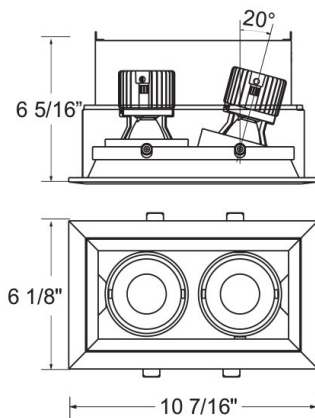

TE162LED, 2-LIGHT LED MULTIPLE RECESS

DÉTAILS DU PRODUIT

Non.	:	TE162LED-40-4-01
Couleur du produit	:	BLACK
Matériau du produit	:	BLACK
Longueur	:	10.4375"
Largeur	:	6.125"
Taille	:	6.3125"

DÉTAILS DE LA SOURCE LUMINEUSE

Type de source lumineuse	:	INTEGRATED LED
Tension d'entrée	:	120V
Tension de l'ampoule	:	120V
Type de prise	:	LED
Puissance totale	:	30W
Lumens initiaux	:	2580lm
Kelvin	:	4000K
CRI	:	90
Dimmable	:	Yes

OPTIONS AVAILABLE

NUMÉRO D'ARTICLE	FINI	OMBRE
TE162LED-40-4-01	BLACK	BLACK
TE162LED-40-4-02	WHITE	BLACK
TE162LED-40-4-0N	PLATINUM	BLACK
TE162LED-40-4-22	WHITE	WHITE

DÉTAILS TECHNIQUES

le conducteur	:	ES 16.8W Current Driver
la localisation	:	DRY
approbation	:	
Titre 24	:	Yes
angle de faisceau	:	40
couper la longueur du trou	:	9.5"
largeur du trou de coupe	:	5.125"