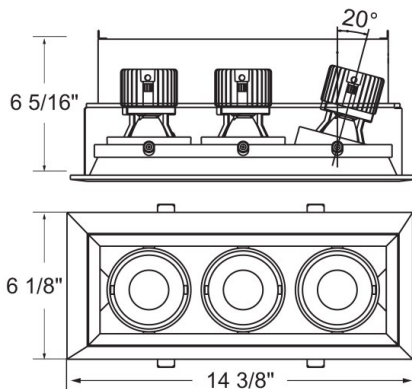

TE163LED, 3-LIGHT LED MULTIPLE RECESS

DETALLES DE PRODUCTO

No.	:	TE163LED-30-2-02
Color del producto	:	WHITE
Color de sombra / acento	:	BLACK
Longitud	:	14.375"
Anchura	:	6.125"
Altura	:	6.3125"

FUENTE DE LUZ DETALLES

OPTIONS AVAILABLE

ARTÍCULO NO.	REFINEMENT	SOMBRA
TE163LED-30-2-01	BLACK	BLACK
TE163LED-30-2-02	WHITE	BLACK
TE163LED-30-2-22	WHITE	WHITE

DETALLES TÉCNICOS

la posición	:	DRY
aprobación	:	
Título 24	:	Yes
ángulo del haz	:	20
longitud del orificio de corte	:	13.5"
ancho del agujero de corte	:	5.188"