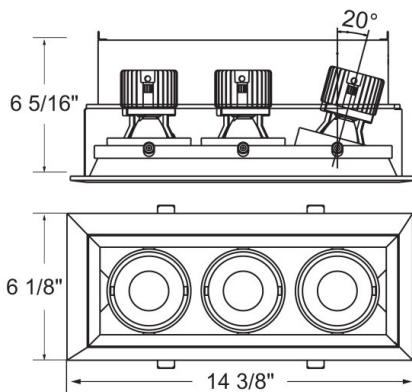

### DÉTAILS DU PRODUIT

Non.	:	TE163LED-30-2-02
Couleur du produit	:	WHITE
Matériau du produit	:	BLACK
Longueur	:	14.375"
Largeur	:	6.125"
Taille	:	6.3125"

### DÉTAILS TECHNIQUES

la localisation	:	DRY
approbation	:	
Titre 24	:	Yes
angle de faisceau	:	20
couper la longueur du trou	:	13.5"
largeur du trou de coupe	:	5.188"