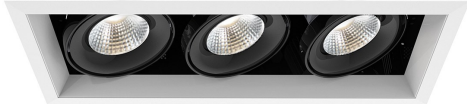

## TE163LED, 3-LIGHT LED MULTIPLE RECESS

### DÉTAILS DU PRODUIT

Non.	:	TE163LED-30-2-02
Couleur du produit	:	WHITE
Matériau du produit	:	BLACK
Longueur	:	14.375"
Largeur	:	6.125"
Taille	:	6.3125"