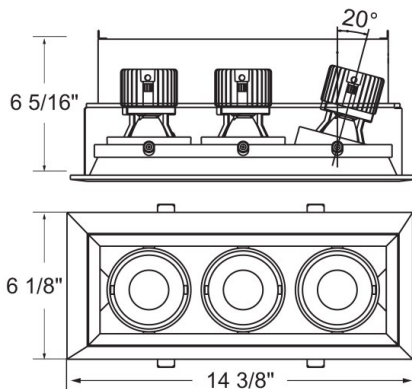

TE163LED, 3-LIGHT LED MULTIPLE RECESS

DETALLES DE PRODUCTO

No.	:	TE163LED-30-4-02
Color del producto	:	WHITE
Color de sombra / acento	:	BLACK
Longitud	:	14.375"
Anchura	:	6.125"
Altura	:	6.3125"

FUENTE DE LUZ DETALLES

OPTIONS AVAILABLE

ARTÍCULO NO.	REFINEMENT	SOMBRA
TE163LED-30-4-01	BLACK	BLACK
TE163LED-30-4-02	WHITE	BLACK
TE163LED-30-4-22	WHITE	WHITE

DETALLES TÉCNICOS

la posición	:	DRY
aprobación	:	
Título 24	:	Yes
ángulo del haz	:	40
longitud del orificio de corte	:	13.5"
ancho del agujero de corte	:	5.188"