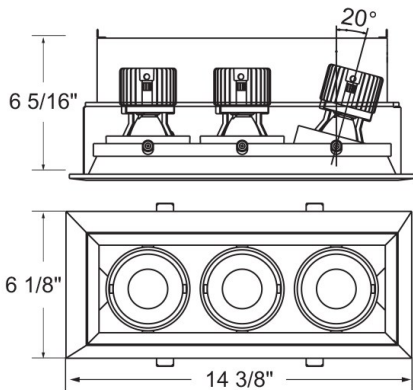

TE163LED, 3-LIGHT LED MULTIPLE RECESS

DÉTAILS DU PRODUIT

| | | |
|---------------------|---|------------------|
| Non. | : | TE163LED-30-4-02 |
| Couleur du produit | : | WHITE |
| Matériau du produit | : | BLACK |
| Longueur | : | 14.375" |
| Largeur | : | 6.125" |
| Taille | : | 6.3125" |

DÉTAILS TECHNIQUES

| | | |
|----------------------------|---|--|
| la localisation | : | DRY |
| approbation | : |  |
| Titre 24 | : | Yes |
| angle de faisceau | : | 40 |
| couper la longueur du trou | : | 13.5" |
| largeur du trou de coupe | : | 5.188" |