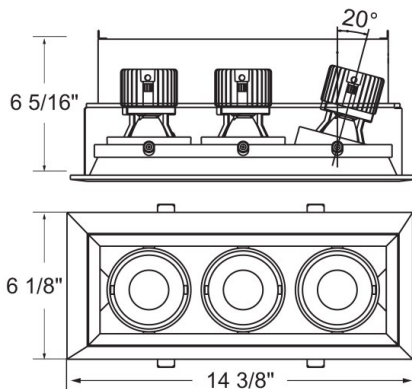

### DETALLES DE PRODUCTO

No.	:	TE163LED-30-4-22
Color del producto	:	WHITE
Color de sombra / acento	:	WHITE
Longitud	:	14.375"
Anchura	:	6.125"
Altura	:	6.3125"

### DETALLES TÉCNICOS

la posición	:	DRY
aprobación	:	
Título 24	:	Yes
ángulo del haz	:	40
longitud del orificio de corte	:	13.5"
ancho del agujero de corte	:	5.188"