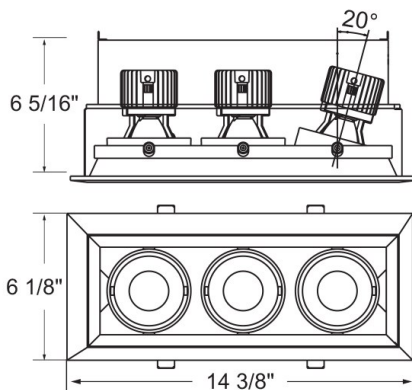

### DÉTAILS DU PRODUIT

Non.	:	TE163LED-30-4-22
Couleur du produit	:	WHITE
Matériau du produit	:	WHITE
Longueur	:	14.375"
Largeur	:	6.125"
Taille	:	6.3125"

### DÉTAILS DE LA SOURCE LUMINEUSE

Type de source lumineuse	:	INTEGRATED LED
Tension d'entrée	:	120V
Tension de l'ampoule	:	120V
Type de prise	:	LED
Puissance totale	:	45W
Lumens initiaux	:	3870lm
Kelvin	:	3000K
CRI	:	90
Dimmable	:	Yes

### DÉTAILS TECHNIQUES

la localisation	:	DRY
approbation	:	
Titre 24	:	Yes
angle de faisceau	:	40
couper la longueur du trou	:	13.5"
largeur du trou de coupe	:	5.188"