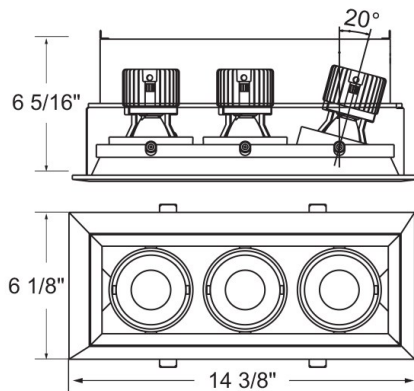

TE163LED, 3-LIGHT LED MULTIPLE RECESS

DETALLES DE PRODUCTO

No.	:	TE163LED-35-2-01
Color del producto	:	BLACK
Color de sombra / acento	:	BLACK
Longitud	:	14.375"
Anchura	:	6.125"
Altura	:	6.3125"

FUENTE DE LUZ DETALLES

Tipo de fuente de luz	:	INTEGRATED LED
Voltaje de entrada	:	120V
Voltaje de la bombilla	:	120V
Tipo de enchufe	:	LED
Vataje total	:	45W
Lúmenes iniciales	:	3870lm
Kelvin	:	3500K
CRI	:	90
Regulable	:	Yes

OPTIONS AVAILABLE

ARTÍCULO NO.	REFINEMENT	SOMBRA
TE163LED-35-2-01	BLACK	BLACK
TE163LED-35-2-02	WHITE	BLACK
TE163LED-35-2-0N	PLATINUM	BLACK
TE163LED-35-2-22	WHITE	WHITE

DETALLES TÉCNICOS

la posición	:	DRY
aprobación	:	
Título 24	:	Yes
ángulo del haz	:	20
longitud del orificio de corte	:	13.5"
ancho del agujero de corte	:	5.188"