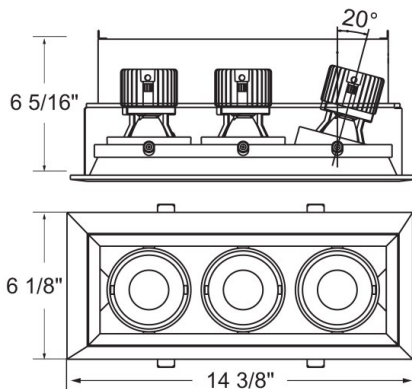

TE163LED, 3-LIGHT LED MULTIPLE RECESS

DETALLES DE PRODUCTO

No.	:	TE163LED-35-2-02
Color del producto	:	WHITE
Color de sombra / acento	:	BLACK
Longitud	:	14.375"
Anchura	:	6.125"
Altura	:	6.3125"

FUENTE DE LUZ DETALLES

OPTIONS AVAILABLE

ARTÍCULO NO.	REFINEMENT	SOMBRA
TE163LED-35-2-01	BLACK	BLACK
TE163LED-35-2-02	WHITE	BLACK
TE163LED-35-2-22	WHITE	WHITE

DETALLES TÉCNICOS

la posición	:	DRY
aprobación	:	
Título 24	:	Yes
ángulo del haz	:	20
longitud del orificio de corte	:	13.5"
ancho del agujero de corte	:	5.188"