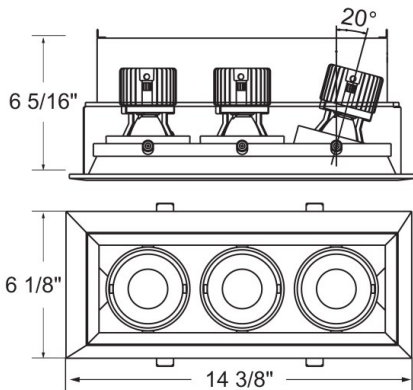

TE163LED, 3-LIGHT LED MULTIPLE RECESS

DÉTAILS DU PRODUIT

Non.	:	TE163LED-35-2-02
Couleur du produit	:	WHITE
Matériau du produit	:	BLACK
Longueur	:	14.375"
Largeur	:	6.125"
Taille	:	6.3125"

DÉTAILS DE LA SOURCE LUMINEUSE

Type de source lumineuse	:	INTEGRATED LED
Tension d'entrée	:	120V
Tension de l'ampoule	:	120V
Type de prise	:	LED
Puissance totale	:	45W
Lumens initiaux	:	3870lm
Kelvin	:	3500K
CRI	:	90
Dimmable	:	Yes

OPTIONS AVAILABLE

NUMÉRO D'ARTICLE	FINI	OMBRE
TE163LED-35-2-01	BLACK	BLACK
TE163LED-35-2-02	WHITE	BLACK
TE163LED-35-2-22	WHITE	WHITE

DÉTAILS TECHNIQUES

la localisation	:	DRY
approbation	:	
Titre 24	:	Yes
angle de faisceau	:	20
couper la longueur du trou	:	13.5"
largeur du trou de coupe	:	5.188"