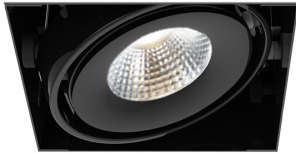

TE221LED-30-2, 1-LIGHT TRIMLESS LED MULTIPLE RECESSED 3000K 20Deg

DÉTAILS DU PRODUIT

Non.	:	TE221LED-30-2-01
Couleur du produit	:	BLACK
Longueur	:	6.25"
Largeur	:	6.25"
Taille	:	7"

DÉTAILS DE LA SOURCE LUMINEUSE

Type de source lumineuse	:	INTEGRATED LED
Tension d'entrée	:	120V
Tension de l'ampoule	:	120V
Type de prise	:	LED
Puissance totale	:	26W
Lumens initiaux	:	2500lm
Kelvin	:	3000K
CRI	:	90
Dimmable	:	Yes

OPTIONS AVAILABLE

NUMÉRO D'ARTICLE	FINI	OMBRE
TE221LED-30-2-01	BLACK	
TE221LED-30-2-02	WHITE	

DÉTAILS TECHNIQUES

le conducteur	:	Inventronics 35W Current Driver
la localisation	:	DRY
approbation	:	
Titre 24	:	Yes
angle de faisceau	:	20
couper la longueur du trou	:	6.5"
largeur du trou de coupe	:	6.5"