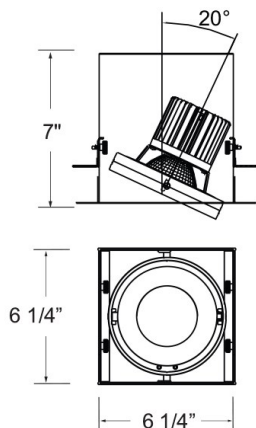

TE221LED-30-2, 1-LIGHT TRIMLESS LED MULTIPLE RECESSED 3000K 20Deg

DÉTAILS DU PRODUIT

Non.	:	TE221LED-30-2-01
Couleur du produit	:	BLACK
Longueur	:	6.25"
Largeur	:	6.25"
Taille	:	7"

DÉTAILS DE LA SOURCE LUMINEUSE

Type de source lumineuse	:	INTEGRATED LED
Tension d'entrée	:	120V
Tension de l'ampoule	:	120V
Type de prise	:	LED
Puissance totale	:	26W
Lumens initiaux	:	2500lm
Kelvin	:	3000K
CRI	:	90
Dimmable	:	Yes

OPTIONS AVAILABLE

NUMÉRO D'ARTICLE	FINI	OMBRE
TE221LED-30-2-01	BLACK	
TE221LED-30-2-02	WHITE	

DÉTAILS TECHNIQUES

le conducteur	:	Inventronics 35W Current Driver
la localisation	:	DRY
approbation	:	
Titre 24	:	Yes
angle de faisceau	:	20
couper la longueur du trou	:	6.5"
largeur du trou de coupe	:	6.5"