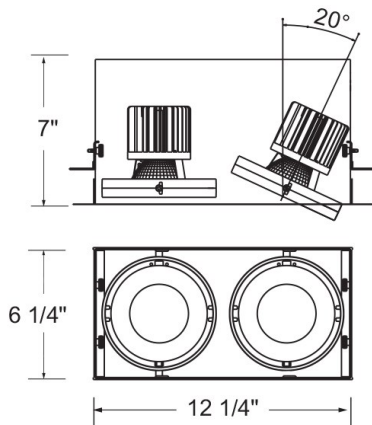

TE222LED, 2-LIGHT TRIMLESS LED MULTIPLE RECESS

DÉTAILS DU PRODUIT

Non.	:	TE222LED-30-4-01
Couleur du produit	:	BLACK
Longueur	:	12.25"
Largeur	:	6.25"
Taille	:	7"

DÉTAILS DE LA SOURCE LUMINEUSE

Type de source lumineuse	:	INTEGRATED LED
Tension d'entrée	:	120V
Tension de l'ampoule	:	120V
Type de prise	:	LED
Puissance totale	:	52W
Lumens initiaux	:	5000lm
Kelvin	:	3000K
CRI	:	90
Dimmable	:	Yes

OPTIONS AVAILABLE

NUMÉRO D'ARTICLE	FINI	OMBRE
TE222LED-30-4-01	BLACK	
TE222LED-30-4-02	WHITE	

DÉTAILS TECHNIQUES

le conducteur	:	Inventronics 35W Current Driver
approbation	:	
Titre 24	:	Yes
angle de faisceau	:	40
couper la longueur du trou	:	12.5"
largeur du trou de coupe	:	6.5"