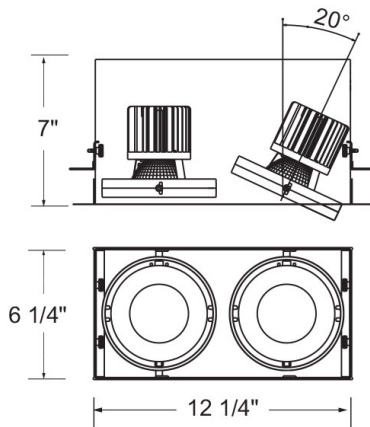

### DÉTAILS DU PRODUIT

Non.	:	TE222LED-30-4-02
Couleur du produit	:	WHITE
Longueur	:	12.25"
Largeur	:	6.25"
Taille	:	7"

### DÉTAILS DE LA SOURCE LUMINEUSE

Type de source lumineuse	:	INTEGRATED LED
Tension d'entrée	:	120V
Tension de l'ampoule	:	120V
Type de prise	:	LED
Puissance totale	:	52W
Lumens initiaux	:	5000lm
Kelvin	:	3000K
CRI	:	90
Dimmable	:	Yes

### DÉTAILS TECHNIQUES

le conducteur	:	Inventronics 35W Current Driver
approbation	:	
Titre 24	:	Yes
angle de faisceau	:	40
couper la longueur du trou	:	12.5"
largeur du trou de coupe	:	6.5"