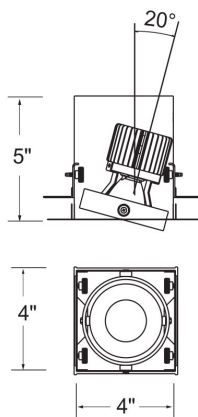

### DETALLES DE PRODUCTO

No.	:	TE611LED-35-2-01
Color del producto	:	BLACK
Longitud	:	4"
Anchura	:	4"
Altura	:	5"

### DETALLES TÉCNICOS

el operador	:	16.8W 350mA TRAIK DIMMING I/P: 120V AC 60Hz ; O/P: DC 30-48V Size:L85 W54 H32.5mm
la posición aprobación	:	DRY 
Título 24	:	Yes
ángulo del haz	:	20
longitud del orificio de corte	:	4.188"
ancho del agujero de corte	:	4.188"