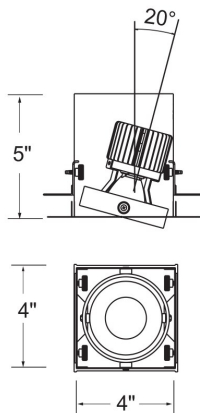

TE611LED, 1-LIGHT TRIMLESS LED MULTIPLE RECESS

DÉTAILS DU PRODUIT

Non.	:	TE611LED-35-2-01
Couleur du produit	:	BLACK
Longueur	:	4"
Largeur	:	4"
Taille	:	5"

DÉTAILS DE LA SOURCE LUMINEUSE

Type de source lumineuse	:	INTEGRATED LED
Tension d'entrée	:	120V
Tension de l'ampoule	:	120V
Type de prise	:	LED
Puissance totale	:	15W
Lumens initiaux	:	1290lm
Kelvin	:	3500K
CRI	:	90
Dimmable	:	Yes

OPTIONS AVAILABLE

NUMÉRO D'ARTICLE	FINI	OMBRE
TE611LED-35-2-01	BLACK	
TE611LED-35-2-02	WHITE	

DÉTAILS TECHNIQUES

le conducteur	:	16.8W 350mA TRAIC DIMMING I/P: 120V AC 60Hz ; O/P: DC 30-48V Size: L85 W54 H32.5mm
la localisation	:	DRY
approbation	:	
Titre 24	:	Yes
angle de faisceau	:	20
couper la longueur du trou	:	4.188"
largeur du trou de coupe	:	4.188"