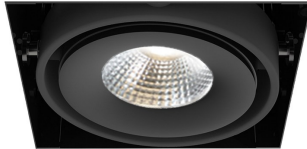

TE611LED, 1-LIGHT TRIMLESS LED MULTIPLE RECESS

DÉTAILS DU PRODUIT

Non.	:	TE611LED-35-2-01
Couleur du produit	:	BLACK
Longueur	:	4"
Largeur	:	4"
Taille	:	5"

DÉTAILS DE LA SOURCE LUMINEUSE

Type de source lumineuse	:	INTEGRATED LED
Tension d'entrée	:	120V
Tension de l'ampoule	:	120V
Type de prise	:	LED
Puissance totale	:	15W
Lumens initiaux	:	1290lm
Kelvin	:	3500K
CRI	:	90
Dimmable	:	Yes

OPTIONS AVAILABLE

NUMÉRO D'ARTICLE	FINI	OMBRE
TE611LED-35-2-01	BLACK	
TE611LED-35-2-02	WHITE	

DÉTAILS TECHNIQUES

le conducteur	:	16.8W 350mA TRAIC DIMMING I/P: 120V AC 60Hz ; O/P: DC 30-48V Size: L85 W54 H32.5mm
la localisation	:	DRY
approbation	:	
Titre 24	:	Yes
angle de faisceau	:	20
couper la longueur du trou	:	4.188"
largeur du trou de coupe	:	4.188"