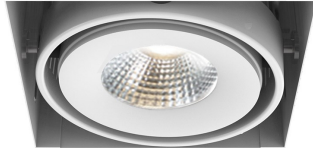

TE611LED, 1-LIGHT TRIMLESS LED MULTIPLE RECESS

DETALLES DE PRODUCTO

No.	:	TE611LED-35-2-02
Color del producto	:	WHITE
Longitud	:	4"
Anchura	:	4"
Altura	:	5"

FUENTE DE LUZ DETALLES

Tipo de fuente de luz	:	INTEGRATED LED
Voltaje de entrada	:	120V
Voltaje de la bombilla	:	120V
Tipo de enchufe	:	LED
Vataje total	:	15W
Lúmenes iniciales	:	1290lm
Kelvin	:	3500K
CRI	:	90
Regulable	:	Yes

OPTIONS AVAILABLE

ARTÍCULO NO.	REFINEMENT	SOMBRA
TE611LED-35-2-01	BLACK	
TE611LED-35-2-02	WHITE	

DETALLES TÉCNICOS

el operador	:	16.8W 350mA TRAIK DIMMING I/P: 120V AC 60Hz ; O/P: DC 30-48V Size:L85 W54 H32.5mm
la posición aprobación	:	DRY 
Título 24	:	Yes
ángulo del haz	:	20
longitud del orificio de corte	:	4.188"
ancho del agujero de corte	:	4.188"