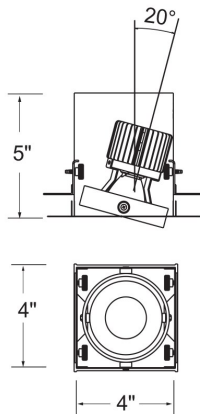

TE611LED, 1-LIGHT TRIMLESS LED MULTIPLE RECESS

DETALLES DE PRODUCTO

No.	:	TE611LED-35-2-02
Color del producto	:	WHITE
Longitud	:	4"
Anchura	:	4"
Altura	:	5"

FUENTE DE LUZ DETALLES

Tipo de fuente de luz	:	INTEGRATED LED
Voltaje de entrada	:	120V
Voltaje de la bombilla	:	120V
Tipo de enchufe	:	LED
Vataje total	:	15W
Lúmenes iniciales	:	1290lm
Kelvin	:	3500K
CRI	:	90
Regulable	:	Yes

OPTIONS AVAILABLE

ARTÍCULO NO.	REFINEMENT	SOMBRA
TE611LED-35-2-01	BLACK	
TE611LED-35-2-02	WHITE	

DETALLES TÉCNICOS

el operador	:	16.8W 350mA TRAIK DIMMING I/P: 120V AC 60Hz ; O/P: DC 30-48V Size:L85 W54 H32.5mm
la posición aprobación	:	DRY 
Título 24	:	Yes
ángulo del haz	:	20
longitud del orificio de corte	:	4.188"
ancho del agujero de corte	:	4.188"