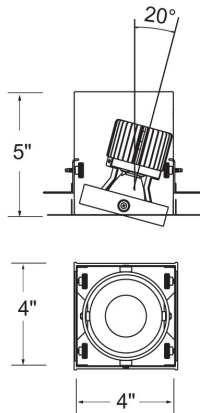

TE611LED, 1-LIGHT TRIMLESS LED MULTIPLE RECESS

DÉTAILS DU PRODUIT

Non.	:	TE611LED-35-2-02
Couleur du produit	:	WHITE
Longueur	:	4"
Largeur	:	4"
Taille	:	5"

DÉTAILS DE LA SOURCE LUMINEUSE

Type de source lumineuse	:	INTEGRATED LED
Tension d'entrée	:	120V
Tension de l'ampoule	:	120V
Type de prise	:	LED
Puissance totale	:	15W
Lumens initiaux	:	1290lm
Kelvin	:	3500K
CRI	:	90
Dimmable	:	Yes

OPTIONS AVAILABLE

NUMÉRO D'ARTICLE	FINI	OMBRE
TE611LED-35-2-01	BLACK	
TE611LED-35-2-02	WHITE	

DÉTAILS TECHNIQUES

le conducteur	:	16.8W 350mA TRAIC DIMMING I/P: 120V AC 60Hz ; O/P: DC 30-48V Size: L85 W54 H32.5mm
la localisation	:	DRY
approbation	:	
Titre 24	:	Yes
angle de faisceau	:	20
couper la longueur du trou	:	4.188"
largeur du trou de coupe	:	4.188"