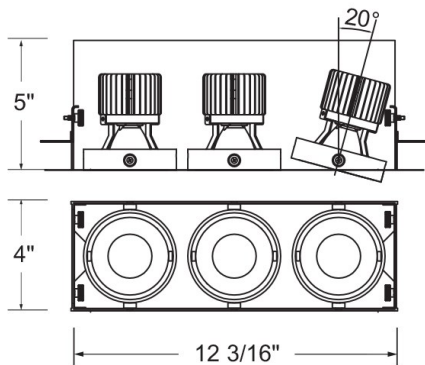

TE613LED, 3-LIGHT TRIMLESS LED MULTIPLE RECESS

DETALLES DE PRODUCTO

No.	:	TE613LED-35-2-01
Color del producto	:	BLACK
Longitud	:	12.1875"
Anchura	:	4"
Altura	:	5"

FUENTE DE LUZ DETALLES

Tipo de fuente de luz	:	INTEGRATED LED
Voltaje de entrada	:	120V
Voltaje de la bombilla	:	120V
Tipo de enchufe	:	LED
Vataje total	:	45W
Lúmenes iniciales	:	3870lm
Kelvin	:	3500K
CRI	:	90
Regulable	:	Yes

OPTIONS AVAILABLE

ARTÍCULO NO.	REFINEMENT	SOMBRA
TE613LED-35-2-01	BLACK	
TE613LED-35-2-02	WHITE	

DETALLES TÉCNICOS

el operador	:	ES 16.8W Current Driver
la posición	:	DRY
aprobación	:	
Título 24	:	Yes
ángulo del haz	:	20
longitud del orificio de corte	:	12.375"
ancho del agujero de corte	:	4.188"