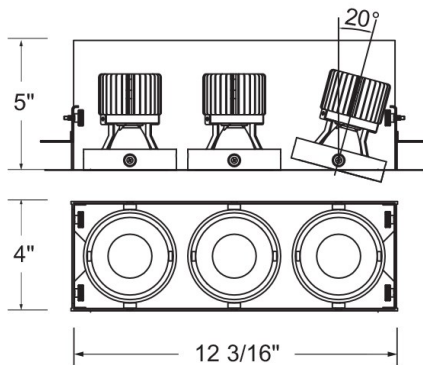

TE613LED, 3-LIGHT TRIMLESS LED MULTIPLE RECESS

DETALLES DE PRODUCTO

No.	:	TE613LED-35-2-02
Color del producto	:	WHITE
Longitud	:	12.1875"
Anchura	:	4"
Altura	:	5"

FUENTE DE LUZ DETALLES

Tipo de fuente de luz	:	INTEGRATED LED
Voltaje de entrada	:	120V
Voltaje de la bombilla	:	120V
Tipo de enchufe	:	LED
Vataje total	:	45W
Lúmenes iniciales	:	3870lm
Kelvin	:	3500K
CRI	:	90
Regulable	:	Yes

OPTIONS AVAILABLE

ARTÍCULO NO.	REFINEMENT	SOMBRA
TE613LED-35-2-01	BLACK	
TE613LED-35-2-02	WHITE	

DETALLES TÉCNICOS

el operador	:	ES 16.8W Current Driver
la posición	:	DRY
aprobación	:	
Título 24	:	Yes
ángulo del haz	:	20
longitud del orificio de corte	:	12.375"
ancho del agujero de corte	:	4.188"