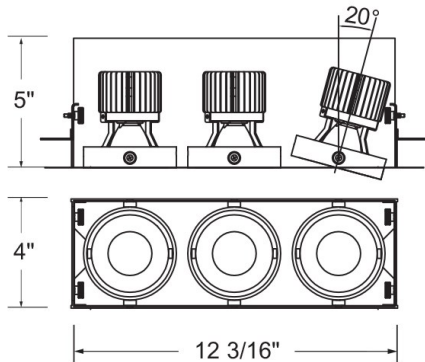

TE613LED, 3-LIGHT TRIMLESS LED MULTIPLE RECESS

DÉTAILS DU PRODUIT

Non.	:	TE613LED-35-2-02
Couleur du produit	:	WHITE
Longueur	:	12.1875"
Largeur	:	4"
Taille	:	5"

DÉTAILS DE LA SOURCE LUMINEUSE

Type de source lumineuse	:	INTEGRATED LED
Tension d'entrée	:	120V
Tension de l'ampoule	:	120V
Type de prise	:	LED
Puissance totale	:	45W
Lumens initiaux	:	3870lm
Kelvin	:	3500K
CRI	:	90
Dimmable	:	Yes

OPTIONS AVAILABLE

NUMÉRO D'ARTICLE	FINI	OMBRE
TE613LED-35-2-01	BLACK	
TE613LED-35-2-02	WHITE	

DÉTAILS TECHNIQUES

le conducteur	:	ES 16.8W Current Driver
la localisation	:	DRY
approbation	:	
Titre 24	:	Yes
angle de faisceau	:	20
couper la longueur du trou	:	12.375"
largeur du trou de coupe	:	4.188"