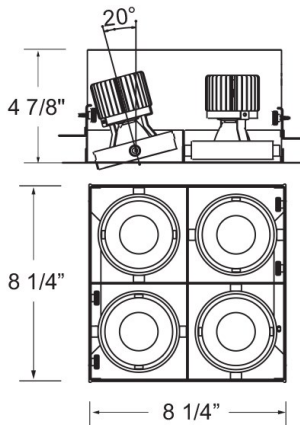

### DÉTAILS DU PRODUIT

Non.	:	TE614BLED-40-2-01
Couleur du produit	:	BLACK
Longueur	:	8.25"
Largeur	:	8.25"
Taille	:	4.875"

### DÉTAILS TECHNIQUES

le conducteur	:	ES 16.8W Current Driver
la localisation	:	DRY
approbation	:	
Titre 24	:	Yes
angle de faisceau	:	20
couper la longueur du trou	:	8.5"
largeur du trou de coupe	:	8.5"