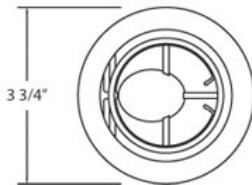

TE98, TRIM, 3 1/4IN RETRACTABLE

DETALLES DE PRODUCTO

No.	:	TE98-01
Color del producto	:	BLACK
diámetro	:	3.875"
Altura	:	1.5"

FUENTE DE LUZ DETALLES

número de bombillas	:	1 / 1
fuentes de luz	:	Halogen / Halogen
Tipo de fuente de luz	:	MR16 / GU10
Voltaje de entrada	:	120 / 120V
Voltaje de la bombilla	:	12 / 120V
Tipo de enchufe	:	/
potencia	:	50 / 50W
Vataje total	:	50 / 50W
bombilla incluida	:	No / No
Regulable	:	Yes / Yes

aprobación	:	
ángulo del haz	:	50
diámetro del agujero cortado	:	3.375"

INFORMACIÓN DEL PROYECTO

Nombre del trabajo: Fecha: Categoría:

Comentarios: