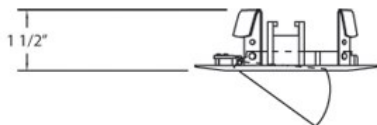

TE98, TRIM, 3 1/4IN RETRACTABLE

DETALLES DE PRODUCTO

No.	:	TE98-01
Color del producto	:	BLACK
diámetro	:	3.875"
Altura	:	1.5"

FUENTE DE LUZ DETALLES

número de bombillas	:	1 / 1
fuentes de luz	:	Halogen / Halogen
Tipo de fuente de luz	:	MR16 / GU10
Voltaje de entrada	:	120 / 120V
Voltaje de la bombilla	:	12 / 120V
Tipo de enchufe	:	/
potencia	:	50 / 50W
Vataje total	:	50 / 50W
bombilla incluida	:	No / No
Regulable	:	Yes / Yes

aprobación	:	
ángulo del haz	:	50
diámetro del agujero cortado	:	3.375"

INFORMACIÓN DEL PROYECTO

Nombre del trabajo: Fecha: Categoría:

Comentarios: