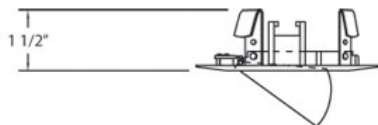

### DETALLES TÉCNICOS

aprobación	:	
ángulo del haz	:	50
diámetro del agujero cortado	:	3.375"