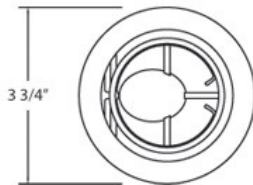

### DETALLES DE PRODUCTO

No.	:	TE98-03
Color del producto	:	GOLD
diámetro	:	3.875"
Altura	:	1.5"

### DETALLES TÉCNICOS

aprobación	:	
ángulo del haz	:	50
diámetro del agujero cortado	:	3.375"