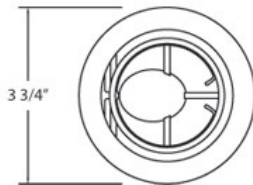

RENSEIGNEMENTS SUR LE PROJET

Nom du travail: Date: Type:

Commentaires: