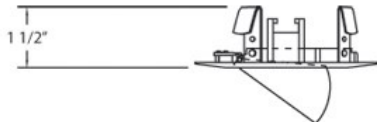

TE98, TRIM, 3 1/4IN RETRACTABLE

DETALLES DE PRODUCTO

No.	:	TE98-06
Color del producto	:	ANTIQUÉ BRASS
diámetro	:	3.875"
Altura	:	1.5"

FUENTE DE LUZ DETALLES

número de bombillas	:	1 / 1
fuentes de luz	:	Halogen / Halogen
Tipo de fuente de luz	:	MR16 / GU10
Voltaje de entrada	:	120 / 120V
Voltaje de la bombilla	:	12 / 120V
Tipo de enchufe	:	/
potencia	:	50 / 50W
Vataje total	:	50 / 50W
bombilla incluida	:	No / No
Regulable	:	Yes / Yes

aprobación	:	
ángulo del haz	:	50
diámetro del agujero cortado	:	3.375"

INFORMACIÓN DEL PROYECTO

Nombre del trabajo: Fecha: Tipo:

Comentarios: