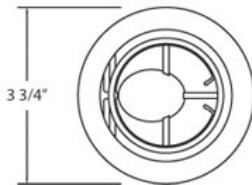

TE98, TRIM, 3 1/4IN RETRACTABLE

DETALLES DE PRODUCTO

No.	:	TE98-06
Color del producto	:	ANTIQUÉ BRASS
diámetro	:	3.875"
Altura	:	1.5"

FUENTE DE LUZ DETALLES

número de bombillas	:	1 / 1
fuentes de luz	:	Halogen / Halogen
Tipo de fuente de luz	:	MR16 / GU10
Voltaje de entrada	:	120 / 120V
Voltaje de la bombilla	:	12 / 120V
Tipo de enchufe	:	/
potencia	:	50 / 50W
Vataje total	:	50 / 50W
bombilla incluida	:	No / No
Regulable	:	Yes / Yes

aprobación	:	
ángulo del haz	:	50
diámetro del agujero cortado	:	3.375"

INFORMACIÓN DEL PROYECTO

Nombre del trabajo: Fecha: Tipo:

Comentarios: